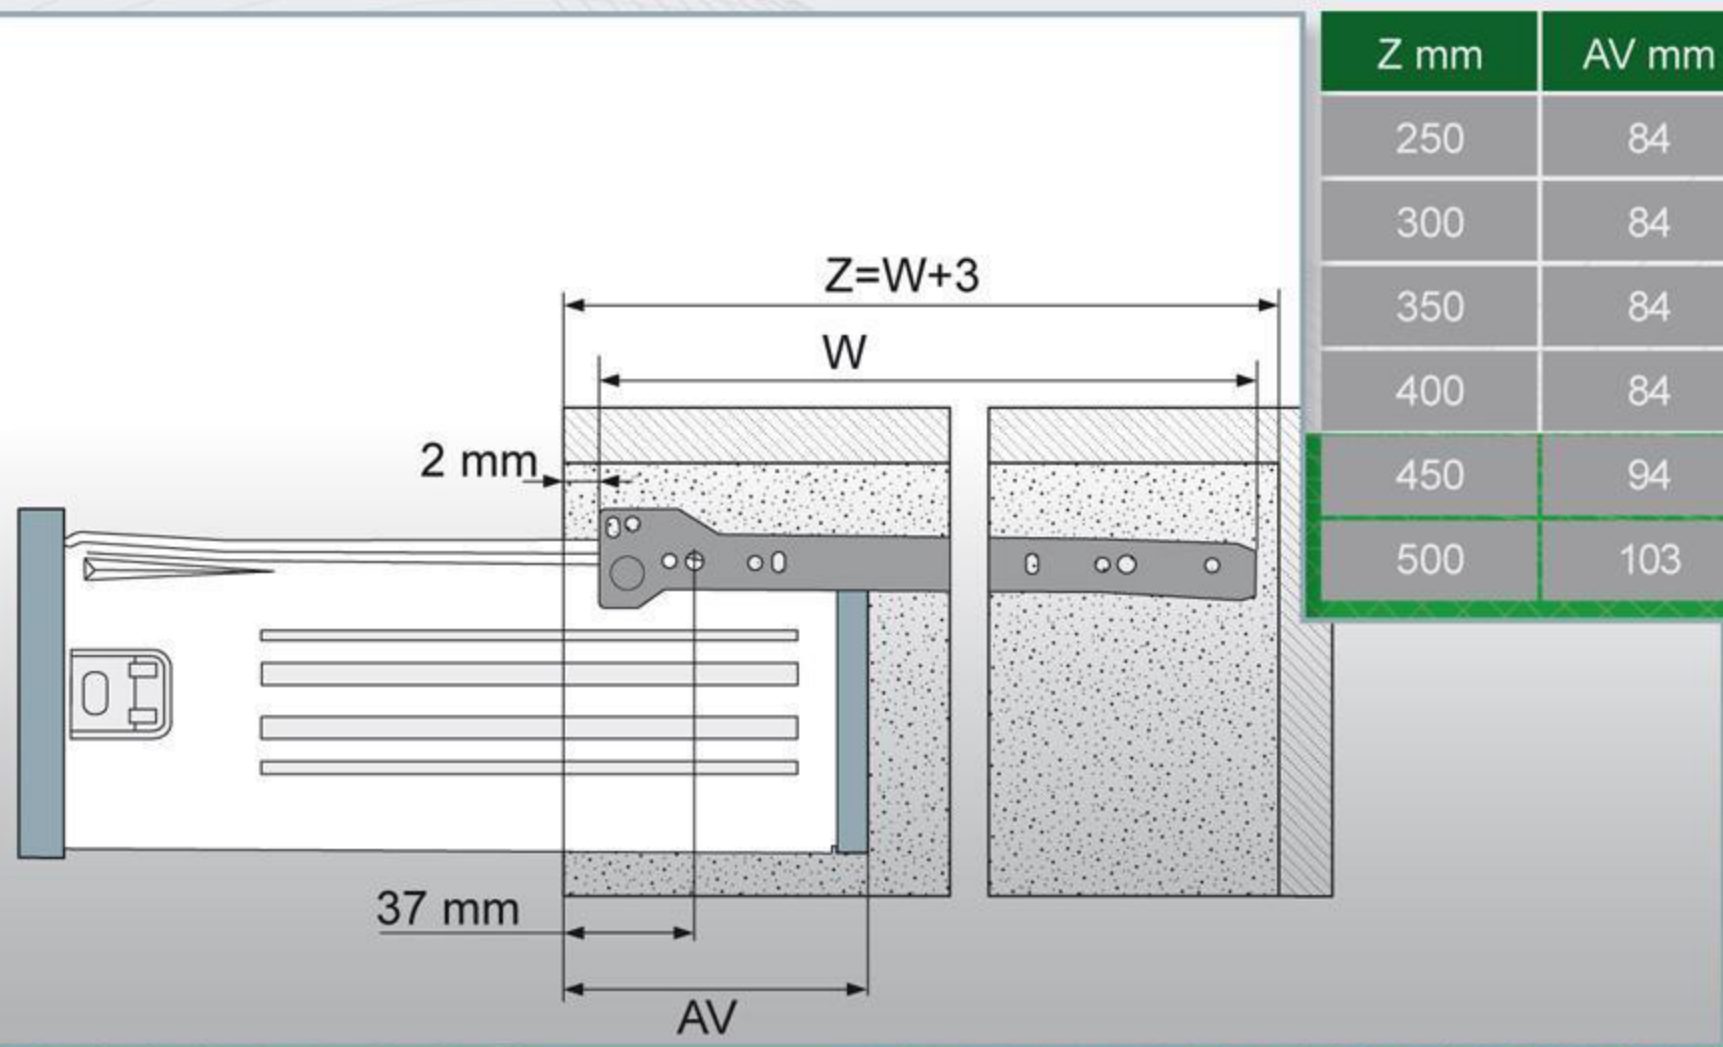

Sahtli metallküljed/Metalбоксы

H mm
86

	H mm 54	H mm 86	H mm 120	H mm 150
A mm	49	81	113	145
B mm	54	86	118	150

H mm
120

	H mm 86	H mm 120	H mm 150
C mm	10	26	42

H mm
150

Z mm	AV mm
250	84
300	84
350	84
400	84
450	94
500	103

Art.				
W mm	H mm 54	H mm 86	H mm 120	H mm 150
250		MB8625V		MB15025V
300		MB8630V		MB15030V
350		MB8635V	MB12035V	MB15035V
400		MB8640V	MB12040V	MB15040V
450	MB5445V	MB8645V	MB12045V	MB15045V
500	MB5450V	MB8650V	MB12050V	MB15050V

Art.				
W mm	H mm 54	H mm 86	H mm 120	H mm 150
350		MB8635H		MB15035H
500	MB5450H	MB8650H	MB12050V	MB15050H