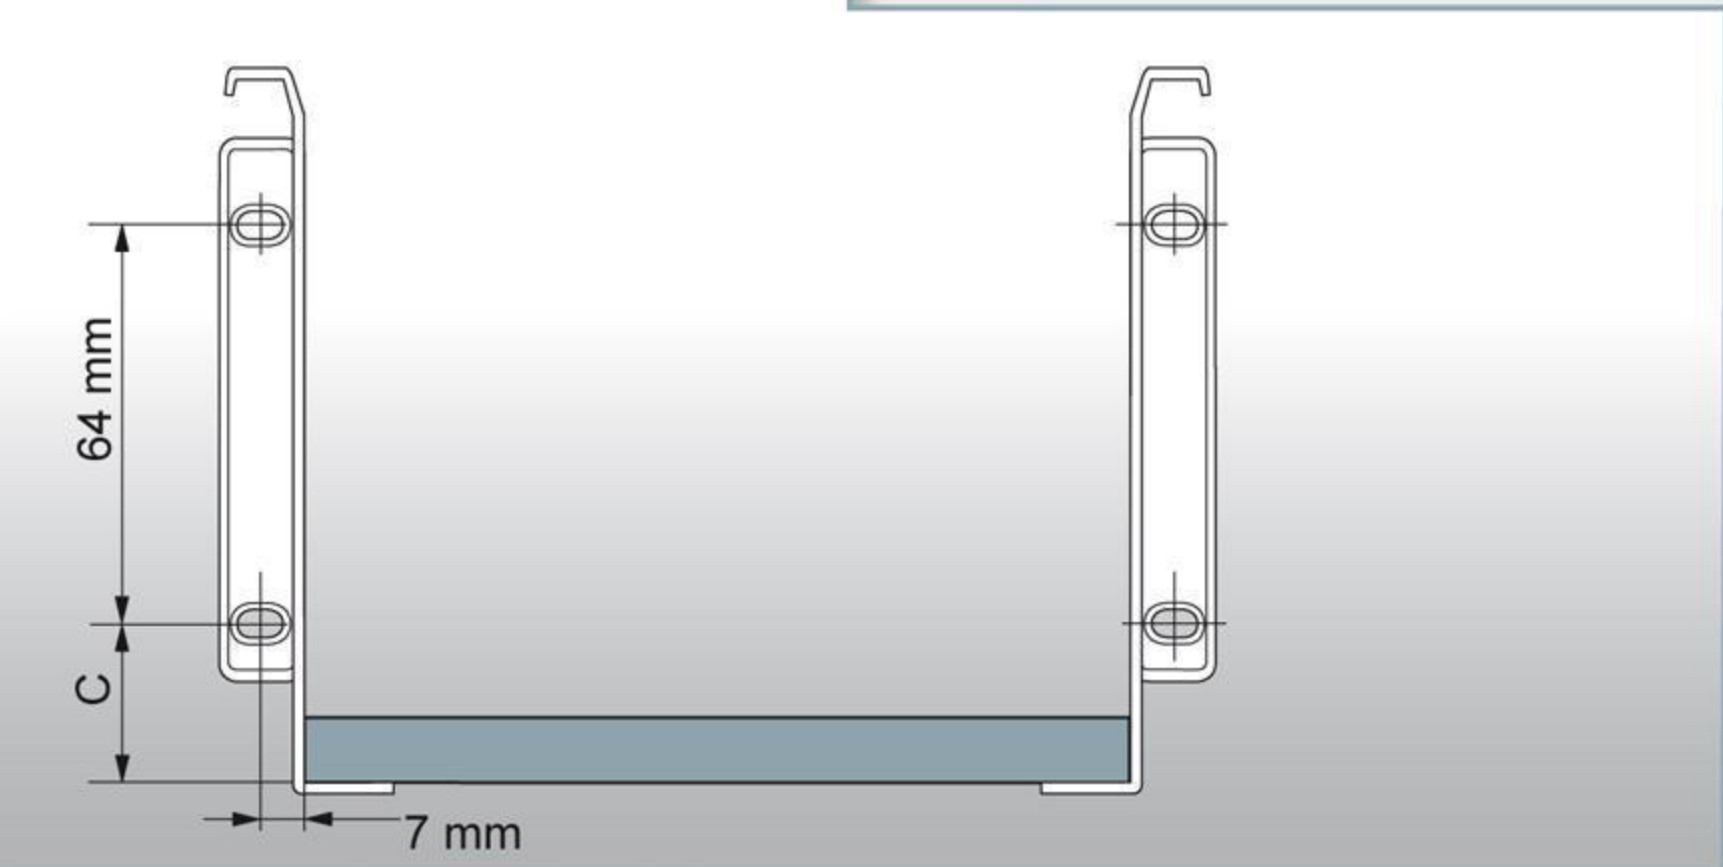

Sahtli metallküljed/Metalбоксы

H mm
86

	H mm 54	H mm 86	H mm 120	H mm 150
A mm	49	81	113	145
B mm	54	86	118	150

H mm
120

	H mm 86	H mm 120	H mm 150
C mm	10	26	42

H mm
150

Z mm	AV mm
250	84
300	84
350	84
400	84
450	94
500	103

Art.				
W mm	H mm 54	H mm 86	H mm 120	H mm 150
250		MB8625V		MB15025V
300		MB8630V		MB15030V
350		MB8635V	MB12035V	MB15035V
400		MB8640V	MB12040V	MB15040V
450	MB5445V	MB8645V	MB12045V	MB15045V
500	MB5450V	MB8650V	MB12050V	MB15050V

Art.				
W mm	H mm 54	H mm 86	H mm 120	H mm 150
350		MB8635H		MB15035H
500	MB5450H	MB8650H	MB12050V	MB15050H